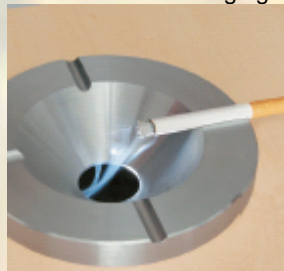

## MAGAZIJN VERKOOP

Smoke & Talk 3 persoons rookcabines  
Model ST-203 Basic Line zilver

Afgebeeld: Model ST-203 Basic Line esdoorn  
Afmeting: 2030 x 1354 x 2200 mm (BXDXH)

Een moderne design met een uiterst efficiënte afzuiging met:

- geheel geopende frontopening;
- geëloxeerd aluminium frame en asbak;
- gelaagd veiligheidsglas;
- verlichting;
- ingebouwde bewegingssensor schakelt bliksemsnel van de stand-by mode over naar 100% operationeel. Tegelijkertijd gaat de indirecte verlichting aan die voor een aangename sfeer zorgt;
- onzichtbaar luchtgordijn aan de voorkant, voorkomt dat rook buiten de rookcabine komt;
- effectieve en tochtvrije afzuiging via het plafond en via de asbak, zorgt voor een snelle afvoer van de tabksmoke;
- 5-fase recirculatie filtersysteem inclusief koolactief en HEPA filter techniek, garandeert een gelijkblijvende optimale luchtkwaliteit en zuivere lucht;
- monitoring van de veilige werking.

De rokerscabines Smoke & Talk® zijn producten van asecos®, de vooraanstaande expert voor behandeling en afzuiging van gevaarlijke stoffen in Europa.

Perfekte rookafzuiging

Afzuiging van de asbak

designed geïntegreerde afzuigleidingen