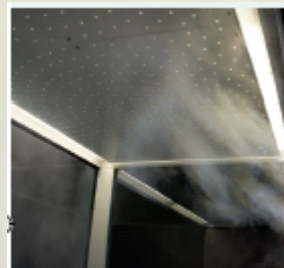

## MAGAZIJN VERKOOP

Smoke & Talk 3 persoons rookcabines  
Model ST-203 Basic Line zilver

Afgebeeld: Model ST-203 Basic Line esdoorn  
Afmeting: 2030 x 1354 x 2200 mm (BXDXH)

Een moderne design met een uiterst efficiënte afzuiging met:

- geheel geopende frontopening;
- geëloxeerd aluminium frame en asbak;
- gelaagd veiligheidsglas;
- verlichting;
- ingebouwde bewegingssensor schakelt bliksemsnel van de stand-by mode over naar 100% operationeel. Tegelijkertijd gaat de indirecte verlichting aan die voor een aangename sfeer zorgt;
- onzichtbaar luchtgordijn aan de voorkant, voorkomt dat rook buiten de rookcabine komt;
- effectieve en tochtvrije afzuiging via het plafond en via de asbak, zorgt voor een snelle afvoer van de tabksmoke;
- 5-fase recirculatie filtersysteem inclusief koolactief en HEPA filter techniek, garandeert een gelijkblijvende optimale luchtkwaliteit en zuivere lucht;
- monitoring van de veilige werking.

De rokerscabines Smoke & Talk® zijn producten van asecos®, de vooraanstaande expert voor behandeling en afzuiging van gevaarlijke stoffen in Europa.

Perfekte rookafzuiging

Afzuiging van de asbak

designed geïntegreerde afzuigleidingen